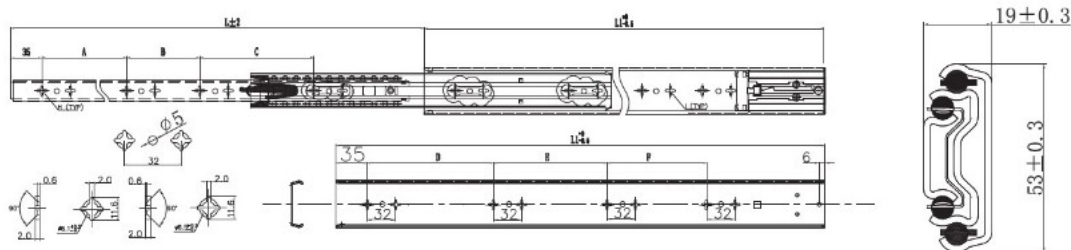

PRODUCT SHEET

Description:

Drawer Slide HD5300S, 400mm Full Ext, Softclose, Zinc Plated Heavy Duty, Load Capacity 110kg

Item number:

16.13.593-0

Units	Box	Carton	HS Code	Barcode
Pair		4	8302420090	 5704866519656

Closed Length	Draw out length	(Hole pattern) unit:mm					
L1	L	A	B	C	D	E	F
300	300	224			128		
350	350	128	128		160		
400	400	128	160		224		
450	450	160	160		256		
500	500	192	192		160	160	
550	550	192	224		192	160	
600	600	224	256		224	192	
650	650	256	256		256	224	
700	700	288	288		288	224	
750	750	224	224	192	192	192	160
800	800	224	256	192	192	192	192
850	850	224	256	224	224	224	224
900	900	256	256	256	224	256	224